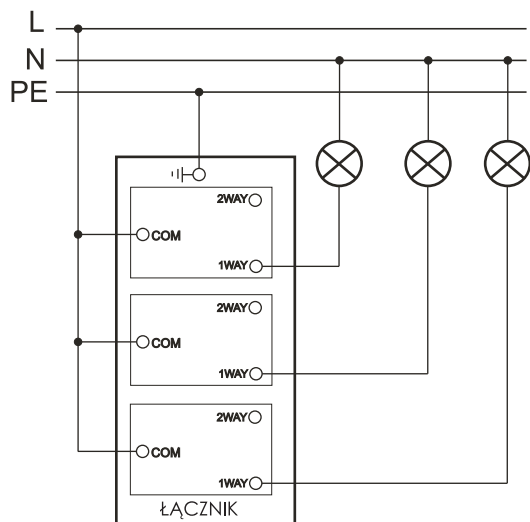

Linia PRESTIGE GLAMOUR STYLE osprzętu elektroinstalacyjnego łączy nowoczesne technologie oraz unikalne wzornictwo. Fronty wykonane z metalu są gwarancją jakości i solidności.

KOLOR	BIAŁY MAT
KOD	V-ET3SWM
EAN	5903754564185

**Łącznik uniwersalny schodowy potrójny 10A 230V**

Seria	Prestige Glamour Style
Układ połączeń:	3x łącznik schodowy (bistabilny)
Typ produktu	3x moduł+metalowy front
Napięcie znamionowe:	230 V
Prąd znamionowy	10A
Rodzaj podłączenia / Typ zacisku	zaciski śrubowe ø3,3mm
Sposób działania	dźwignia kotłyskowa (kolor złoty)
Sposób mocowania	wkręty, rozstaw otworów: 60.3mm
Sposób montażu [ETIM]	montaż podtynkowy
Ilość dźwigni	3
Materiał:	tworzywo sztuczne-moduł, metal- front
Klasa ETIM	EC001590 łącznik instalacyjny
Wysokość produktu	91mm x 91mm x 36mm
Głębokość wbudowania	16mm
Puszka instalacyjna (zalecana)*	PLM-70X70X35 (70mmx70mmx35mm)
Stopień ochrony IP	IP20
Podświetlenie	brak
Nadruk/Piktogram	brak
Jednostka	1 sztuka
Ilość w opakowaniu zbiorczym	10
Jednostka miary	szt.
Typ opak. jedn.	blister
Wys. opak. jedn.	-
Szer. opak. jedn.	-
Dł. opak. jedn.	-
Waga jedn.	150g
Typ opak. zbiorczego	karton
Wys. opak. zbiorczego	-
Szer. opak. zbiorczego	-
Dł. opak. zbiorczego	-

\* Do prawidłowego montażu wymagana puszka instalacyjna w wersji angielskiej.

**Właściwości:**

- Przetłaczanie 1- lub 2-drożne.
- Nadaje się do sterowania oświetleniem sieciowym i niskonapięciowym.
- Elegancki fazowany front, grubość 8mm.

Przeznaczenie: tylko do użytku domowego  
 Zgodność z normami bezpieczeństwa: EN 60669-1

**Schematy instalacji:**

Schemat instalacji łącznika uniwersalnego-schodowego potrójnego zastosowanego jako łącznik świecznikowy.