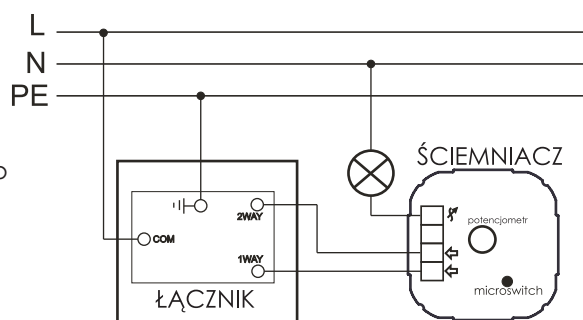

**Łącznik uniwersalny schodowy potrójny 10A 230V**

Seria	Prestige Glamour Style
Układ połączeń:	3x łącznik schodowy (bistabilny)
Typ produktu	3x moduł+metalowy front
Napięcie znamionowe:	230 V
Prąd znamionowy	10A
Rodzaj podłączenia / Typ zacisku	zaciski śrubowe ø3,3mm
Sposób działania	dźwignia kotłyskowa (kolor złoty)
Sposób mocowania	wkręty, rozstaw otworów: 60.3mm
Sposób montażu [ETIM]	montaż podtynkowy
Ilość dźwigni	3
Materiał:	tworzywo sztuczne-moduł, metal- front
Klasa ETIM	EC001590 łącznik instalacyjny
Wysokość produktu	91mm x 91mm x 36mm
Głębokość wbudowania	16mm
Puszka instalacyjna (zalecana)*	PLM-70X70X35 (70mmx70mmx35mm)
Stopień ochrony IP	IP20
Podświetlenie	brak
Nadruk/Piktogram	brak
Jednostka	1 sztuka
Ilość w opakowaniu zbiorczym	10
Jednostka miary	szt.
Typ opak. jedn.	blister
Wys. opak. jedn.	-
Szer. opak. jedn.	-
Dł. opak. jedn.	-
Waga jedn.	150g
Typ opak. zbiorczego	karton
Wys. opak. zbiorczego	-
Szer. opak. zbiorczego	-
Dł. opak. zbiorczego	-

\* Do prawidłowego montażu wymagana puszka instalacyjna w wersji angielskiej.

**Właściwości:**

- Przetłaczanie 1- lub 2-drożne.
- Nadaje się do sterowania oświetleniem sieciowym i niskonapięciowym.
- Elegancki fazowany front, grubość 8mm.

Przeznaczenie: tylko do użytku domowego  
 Zgodność z normami bezpieczeństwa: EN 60669-1

**Schematy instalacji:**

Schemat instalacji łącznika uniwersalnego-schodowego potrójnego zastosowanego jako łącznik świecznikowy.

3x Moduł łącznik schodowy

Instalacja dwóch łączników uniwersalnych-schodowych w układzie schodowym.

Schemat podłączenia ściemniacza marki GOVENA w układzie schodowym z łącznikiem uniwersalnym-schodowym.