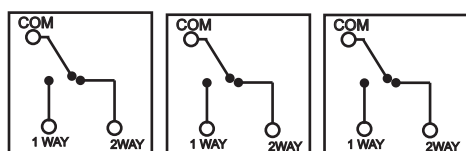

**Łącznik uniwersalny schodowy potrójny 10A 230V**

Seria	Prestige Glamour Style
Układ połączeń:	3x łącznik schodowy (bistabilny)
Typ produktu	3x moduł+metalowy front
Napięcie znamionowe:	230 V
Prąd znamionowy	10A
Rodzaj podłączenia / Typ zacisku	zaciski śrubowe ø3,3mm
Sposób działania	dźwignia kotłyskowa (kolor złoty)
Sposób mocowania	wkręty, rozstaw otworów: 60.3mm
Sposób montażu [ETIM]	montaż podtynkowy
Ilość dźwigni	3
Materiał:	tworzywo sztuczne-moduł, metal- front
Klasa ETIM	EC001590 łącznik instalacyjny
Wysokość produktu	91mm x 91mm x 36mm
Głębokość wbudowania	16mm
Puszka instalacyjna (zalecana)*	PLM-70X70X35 (70mmx70mmx35mm)
Stopień ochrony IP	IP20
Podświetlenie	brak
Nadruk/Piktogram	brak
Jednostka	1 sztuka
Ilość w opakowaniu zbiorczym	10
Jednostka miary	szt.
Typ opak. jedn.	blister
Wys. opak. jedn.	-
Szer. opak. jedn.	-
Dł. opak. jedn.	-
Waga jedn.	150g
Typ opak. zbiorczego	karton
Wys. opak. zbiorczego	-
Szer. opak. zbiorczego	-
Dł. opak. zbiorczego	-

\* Do prawidłowego montażu wymagana puszka instalacyjna w wersji angielskiej.

**Właściwości:**

- Przetłaczanie 1- lub 2-drożne.
- Nadaje się do sterowania oświetleniem sieciowym i niskonapięciowym.
- Elegancki fazowany front, grubość 8mm.

Przeznaczenie: tylko do użytku domowego  
 Zgodność z normami bezpieczeństwa: EN 60669-1

**Schematy instalacji:**

Schemat instalacji łącznika uniwersalnego-schodowego potrójnego zastosowanego jako łącznik świecznikowy.