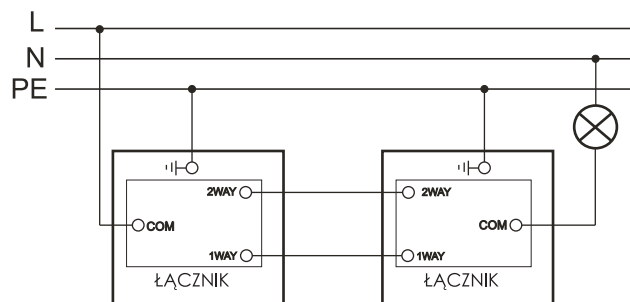

**Łącznik uniwersalny schodowy potrójny 10A 230V**

Seria	Prestige Glamour Style
Układ połączeń:	3x łącznik schodowy (bistabilny)
Typ produktu	3x moduł+metalowy front
Napięcie znamionowe:	230 V
Prąd znamionowy	10A
Rodzaj podłączenia / Typ zacisku	zaciski śrubowe ø3,3mm
Sposób działania	dźwignia kotłyskowa (kolor złoty)
Sposób mocowania	wkręty, rozstaw otworów: 60.3mm
Sposób montażu [ETIM]	montaż podtynkowy
Ilość dźwigni	3
Materiał:	tworzywo sztuczne-moduł, metal- front
Klasa ETIM	EC001590 łącznik instalacyjny
Wysokość produktu	91mm x 91mm x 36mm
Głębokość wbudowania	16mm
Puszka instalacyjna (zalecana)*	PLM-70X70X35 (70mmx70mmx35mm)
Stopień ochrony IP	IP20
Podświetlenie	brak
Nadruk/Piktogram	brak
Jednostka	1 sztuka
Ilość w opakowaniu zbiorczym	10
Jednostka miary	szt.
Typ opak. jedn.	blister
Wys. opak. jedn.	-
Szer. opak. jedn.	-
Dł. opak. jedn.	-
Waga jedn.	150g
Typ opak. zbiorczego	karton
Wys. opak. zbiorczego	-
Szer. opak. zbiorczego	-
Dł. opak. zbiorczego	-

\* Do prawidłowego montażu wymagana puszka instalacyjna w wersji angielskiej.

**Właściwości:**

- Przetłaczanie 1- lub 2-drożne.
- Nadaje się do sterowania oświetleniem sieciowym i niskonapięciowym.
- Elegancki fazowany front, grubość 8mm.

Przeznaczenie: tylko do użytku domowego  
 Zgodność z normami bezpieczeństwa: EN 60669-1

**Schematy instalacji:**

Schemat instalacji łącznika uniwersalnego-schodowego potrójnego zastosowanego jako łącznik świecznikowy.

3x Moduł łącznik schodowy

Instalacja dwóch łączników uniwersalnych-schodowych w układzie schodowym.

Schemat podłączenia ściemniacza marki GOVENA w układzie schodowym z łącznikiem uniwersalnym-schodowym.