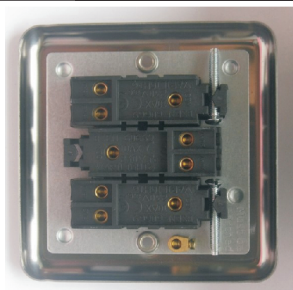

Linia PRESTIGE GLAMOUR STYLE osprzętu elektroinstalacyjnego łączy nowoczesne technologie oraz unikalne wzornictwo. Fronty wykonane z metalu są gwarancją jakości i solidności.

KOLOR	BIAŁY MAT
KOD	V-ET3SWM
EAN	5903754564185

**Łącznik uniwersalny schodowy potrójny 10A 230V**

Seria	Prestige Glamour Style
Układ połączeń:	3x łącznik schodowy (bistabilny)
Typ produktu	3x moduł+metalowy front
Napięcie znamionowe:	230 V
Prąd znamionowy	10A
Rodzaj podłączenia / Typ zacisku	zaciski śrubowe ø3,3mm
Sposób działania	dźwignia kotłyskowa (kolor złoty)
Sposób mocowania	wkręty, rozstaw otworów: 60.3mm
Sposób montażu [ETIM]	montaż podtynkowy
Ilość dźwigni	3
Materiał:	tworzywo sztuczne-moduł, metal- front
Klasa ETIM	EC001590 łącznik instalacyjny
Wysokość produktu	91mm x 91mm x 36mm
Głębokość wbudowania	16mm
Puszka instalacyjna (zalecana)*	PLM-70X70X35 (70mmx70mmx35mm)
Stopień ochrony IP	IP20
Podświetlenie	brak
Nadruk/Piktogram	brak
Jednostka	1 sztuka
Ilość w opakowaniu zbiorczym	10
Jednostka miary	szt.
Typ opak. jedn.	blister
Wys. opak. jedn.	-
Szer. opak. jedn.	-
Dł. opak. jedn.	-
Waga jedn.	150g
Typ opak. zbiorczego	karton
Wys. opak. zbiorczego	-
Szer. opak. zbiorczego	-
Dł. opak. zbiorczego	-

\* Do prawidłowego montażu wymagana puszka instalacyjna w wersji angielskiej.

**Właściwości:**

- Przetłaczanie 1- lub 2-drożne.
- Nadaje się do sterowania oświetleniem sieciowym i niskonapięciowym.
- Elegancki fazowany front, grubość 8mm.